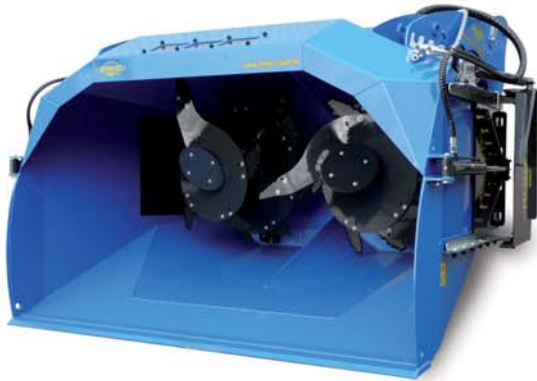

- PORTÉE OU SEMI PORTÉE
- CAISSE FIXE OU BASCULANTE
- GEDRAGEN OF HALF GEDRAGEN
- VAST OF KANTELEND MODEL

De 1,6m³ à 3,5m³
Van 1,6 m³ tot 3,5m³

Godet désileur à vis - Voederbak met vijzel

DISTRIBUTION GAUCHE ET DROITE
2-ZIJDIG LOSSEND

Godet mélangeur à vis verticales - Mengbak met verticale vijzel

Nouveauté Brevetée
New Gepatenteerd

DISTRIBUTION GAUCHE ET DROITE
2-ZIJDIG LOSSEND

2,3m³ ou 3,3m³
2,3m³ of 3,3m³

100% ENSILAGE
100% INKUIL

Godet mélangeur à vis horizontale - Mengbak met horizontale vijzel