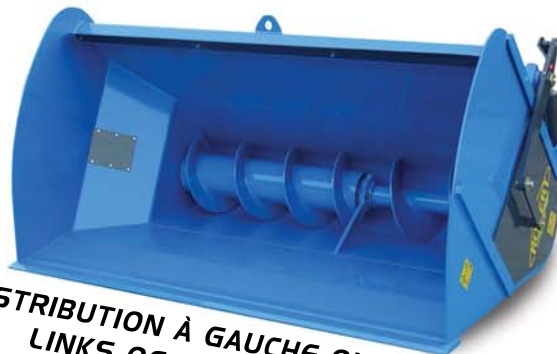

2,70m ou 3,10m
2,70m of 3,10m

Faucheuse broyeuse - Weidebloter

- TRANSMISSION PAR BOITIERS
- LA RÉFÉRENCE EN BROYAGE
- TANDWIELOVERBRENGING
- DE REFERENTIE IN HET VERSNIJPEREN

De 2,40m à 7,20m
Van 2,40m tot 7,20m

Godet nettoyeur hacheur distributeur de betteraves
Bietenreiniger, snijder en verdeelbak

Avec sécurité
pour les pierres
Met steenbeveiliging

De 1m³ à 3m³
Van 1m³ tot 3m³

Désileuse distributrice - Voederbak

- PORTÉE OU SEMI PORTÉE
- CAISSE FIXE OU BASCULANTE
- GEDRAGEN OF HALF GEDRAGEN
- VAST OF KANTELEND MODEL

De 1,6m³ à 3,5m³
Van 1,6 m³ tot 3,5m³

Godet désileur à vis - Voederbak met vijzel

DISTRIBUTION GAUCHE ET DROITE
2-ZIJDIG LOSSEND

Godet mélangeur à vis verticales - Mengbak met verticale vijzel

Nouveauté Brevetée
New Gepatenteerd

DISTRIBUTION GAUCHE ET DROITE
2-ZIJDIG LOSSEND

2,3m³ ou 3,3m³
2,3m³ of 3,3m³

100% ENSILAGE
100% INKUIL

Godet mélangeur à vis horizontale - Mengbak met horizontale vijzel